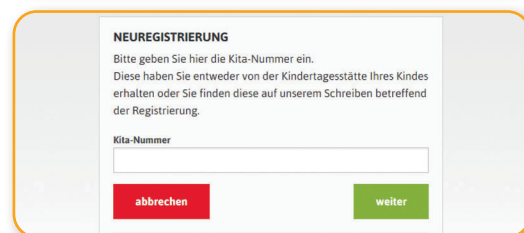

1. Registrieren
2. E-Mail bestätigen
3. Geld überweisen
4. Essen bestellen

Kostenlose Smartphone-App:

kitafino GmbH

Allersberger Str. 185/O • 90461 Nürnberg • kontakt@kitafino.de
www.kitafino.de